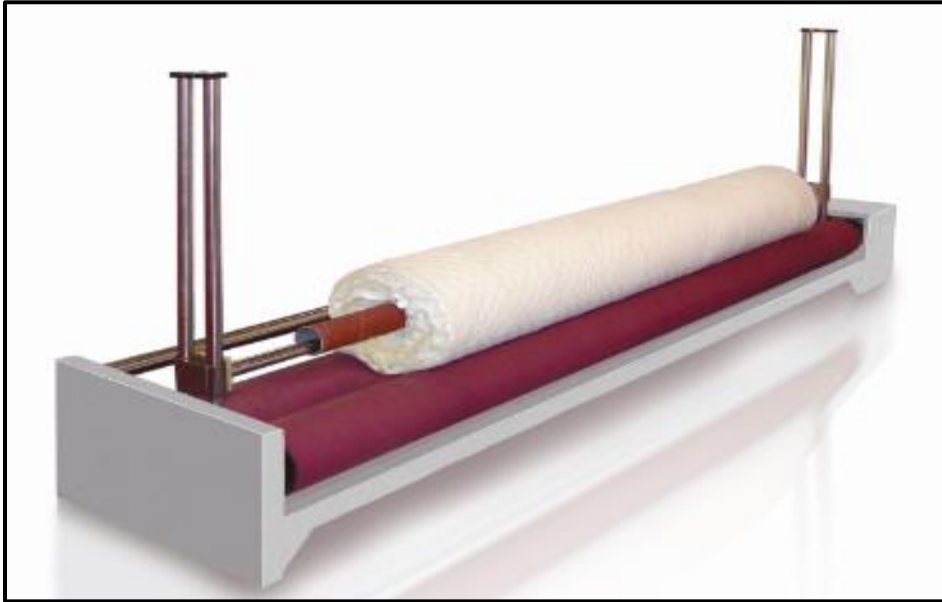

Material Roller Machine

HY-JB-1

TECHNICAL SPECIFICATIONS (MM)

Size (LxWxH)	2800x625x390
Rolling Speed	15(M/Min)
Rolling Width	2500
Motor Speed	0.2KW
Weight	200KG
Voltage	380V/50HZ, 220V/60HZ