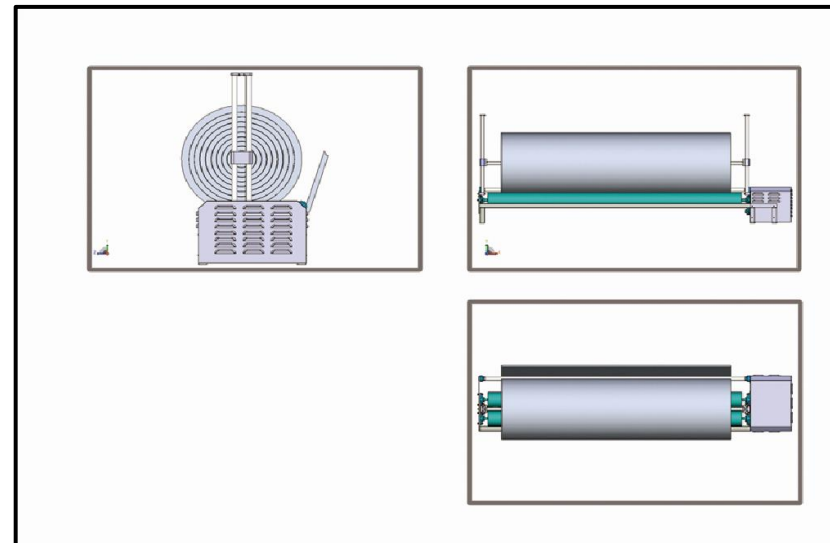

Material Roller Machine

HY-JB-1

TECHNICAL SPECIFICATIONS (MM)

Size (LxWxH)	2800x625x390
Rolling Speed	15(M/Min)
Rolling Width	2500
Motor Speed	0.2KW
Weight	200KG
Voltage	380V/50HZ, 220V/60HZ